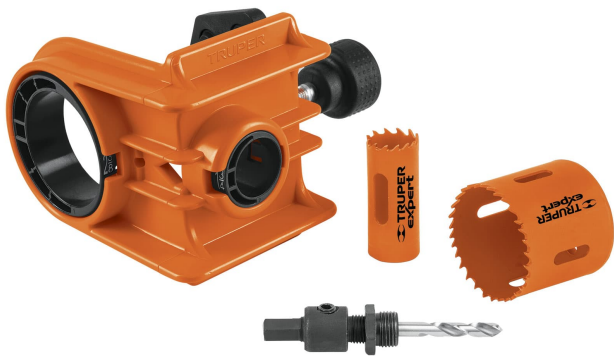

JUEGO BIMETÁLICO PARA INSTALAR CERRADURAS, TRUPER EXPERT

CÓDIGO: **11877**

CLAVE: **KITB-4X**

CARACTERÍSTICAS

- Plantilla fabricada de ABS resistente a impactos
- Perilla para mejor ajuste
- Dientes de la brocasierra de alta velocidad
- Brocasierra 10x mayor durabilidad que las de acero al carbono
- Ranuras amplias para fácil extracción de residuos

APLICACIONES

- Para puertas con grosor de 1 3/8" (35 mm) - 1 3/4" (45 mm)
- Para puertas de madera y metal
- Para perforaciones de 1" (25 mm) - 2 1/8" (55 mm)

Ajustable a cualquier grosor de puerta de metal o madera

Ranura amplia para fácil extracción de residuos

ESPECIFICACIONES

Distancia entre perforaciones	2 3/8" (60 mm) - 2 3/4" (70 mm)
Adaptador	7/16" (11 mm)
Caja	4
Empaque individual	Blíster
Master	16

CONTENIDO

2 Brocasieras bimetálicas de 1" y 2 1/8"
1 Mandril de 3/8" con adaptador 7/16"
1 Plantilla