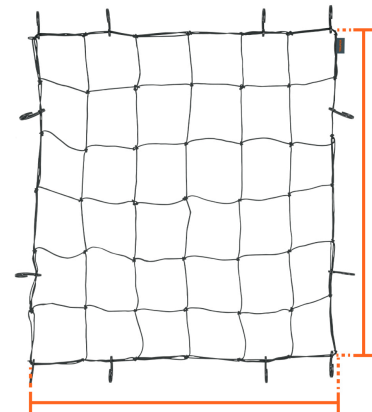

TRUPER

CÓDIGO: 103805 CLAVE: RED-E10

Red de carga de 1 m x 1 m para porta equipaje, TRUPER

- Red 20% polipropileno y 80% hule para un máximo estiramiento
- Expandible para abarcar áreas hasta de 2 m x 2 m
- Cuenta con ganchos para fácil instalación
- Para uso en cajuelas, maleteros de techo y porta cargas de enganche
- Evita el deslizamiento y vuelco de maletas, cajas y equipo para acampar

**Certificaciones y garantías**

- Garantizado contra defectos de fabricación o mano de obra. La garantía se puede hacer válida con cualquier distribuidor de TRUPER

Especificaciones

Dimensiones (largo x ancho)	1 m x 1 m (40" x 40")
Tramado	17 cm x 17 cm (7" x 7")
Peso con accesorios	900 g

Ancho
1 m
(40")

Largo
1 m
(40")

EMPAQUE INDIVIDUAL

Alto:
28 cm
(11")

Largo:
20 cm
(8")

Peso: 0.58 kg (1.3 lb)

EMPAQUE INNER

Alto:
14.2 cm
(5 1/2")

Ancho:
21.4 cm
(8 1/2")

Largo:
35 cm
(14")

Contiene: 4 piezas

Peso: 2.32 kg (5 lb)

Imágenes complementarias

EMPAQUE MASTER

Contiene: 6 inner (24 piezas)

Peso: 14.4 kg (31.8 lb)