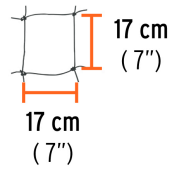

**Certificaciones y garantías**

- Garantizado contra defectos de fabricación o mano de obra. La garantía se puede hacer válida con cualquier distribuidor de TRUPER

Especificaciones

Dimensiones (largo x ancho)	1 m x 1 m (40" x 40")
Tramado	17 cm x 17 cm (7" x 7")
Peso con accesorios	900 g

Ancho
1 m
(40")

Largo
1 m
(40")

EMPAQUE INDIVIDUAL

Alto:
28 cm
(11")

Largo:
20 cm
(8")

Peso: 0.58 kg (1.3 lb)

EMPAQUE INNER

Alto:
14.2 cm
(5 1/2")

Ancho:
21.4 cm
(8 1/2")

Largo:
35 cm
(14")

Contiene: 4 piezas

Peso: 2.32 kg (5 lb)

Imágenes complementarias

EMPAQUE MASTER

Contiene: 6 inner (24 piezas)

Peso: 14.4 kg (31.8 lb)