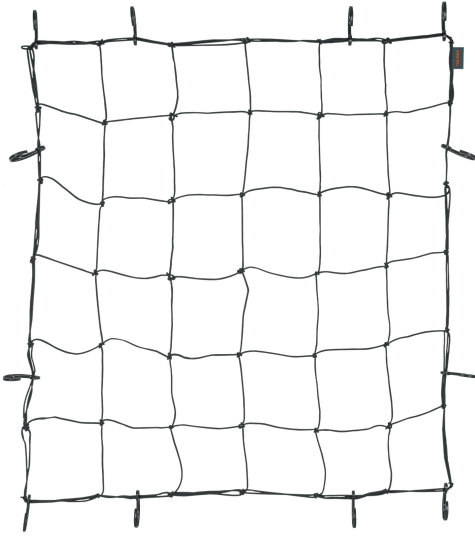

TRUPER

CÓDIGO: 103805 CLAVE: RED-E10

Red de carga de 1 m x 1 m para porta equipaje, TRUPER

- Red 20% polipropileno y 80% hule para un máximo estiramiento
- Expandible para abarcar áreas hasta de 2 m x 2 m
- Cuenta con ganchos para fácil instalación
- Para uso en cajuelas, maleteros de techo y porta cargas de enganche
- Evita el deslizamiento y vuelco de maletas, cajas y equipo para acampar

**Certificaciones y garantías**

- Garantizado contra defectos de fabricación o mano de obra. La garantía se puede hacer válida con cualquier distribuidor de TRUPER

Especificaciones

Dimensiones (largo x ancho)	1 m x 1 m (40" x 40")
Tramado	17 cm x 17 cm (7" x 7")
Peso con accesorios	900 g

Incluye

12 ganchos

País de origen**Fabricado en China bajo las estrictas especificaciones de GRUPO TRUPER**

Imágenes complementarias

Hilos 20% polipropileno y 80% hule

Ganchos para fácil instalación

Tramado

Ancho:
21.4 cm
(8 1/2")

Largo:
35 cm
(14")

Contiene: 4 piezas

Peso: 2.32 kg (5 lb)

Imágenes complementarias

EMPAQUE MASTER

Contiene: 6 inner (24 piezas)

Peso: 14.4 kg (31.8 lb)