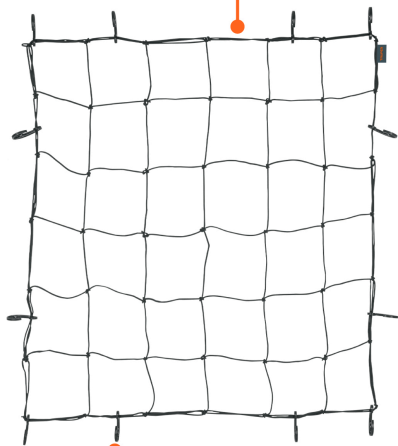

TRUPER

CÓDIGO: 103805 CLAVE: RED-E10

Red de carga de 1 m x 1 m para porta equipaje, TRUPER

- Red 20% polipropileno y 80% hule para un máximo estiramiento
- Expandible para abarcar áreas hasta de 2 m x 2 m
- Cuenta con ganchos para fácil instalación
- Para uso en cajuelas, maleteros de techo y porta cargas de enganche
- Evita el deslizamiento y vuelco de maletas, cajas y equipo para acampar

Incluye

12 ganchos

País de origen**Fabricado en China bajo las estrictas especificaciones de GRUPO TRUPER**

Imágenes complementarias

Hilos 20% polipropileno y 80% hule

Ganchos para fácil instalación

Tramado

Ancho
1 m
(40")

Largo
1 m
(40")

EMPAQUE INDIVIDUAL

Alto:
28 cm
(11")

Largo:
20 cm
(8")

Peso: 0.58 kg (1.3 lb)

EMPAQUE INNER

Alto:
14.2 cm
(5 1/2")

Ancho:
21.4 cm
(8 1/2")

Largo:
35 cm
(14")

Contiene: 4 piezas

Peso: 2.32 kg (5 lb)

Imágenes complementarias

EMPAQUE MASTER

Contiene: 6 inner (24 piezas)

Peso: 14.4 kg (31.8 lb)