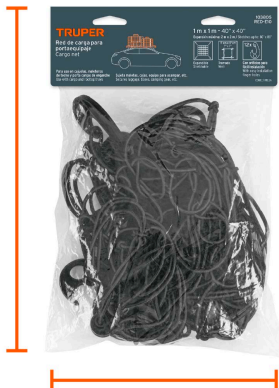

TRUPER

CÓDIGO: 103805 CLAVE: RED-E10

Red de carga de 1 m x 1 m para porta equipaje, TRUPER

- Red 20% polipropileno y 80% hule para un máximo estiramiento
- Expandible para abarcar áreas hasta de 2 m x 2 m
- Cuenta con ganchos para fácil instalación
- Para uso en cajuelas, maleteros de techo y porta cargas de enganche
- Evita el deslizamiento y vuelco de maletas, cajas y equipo para acampar

Incluye

12 ganchos

País de origen**Fabricado en China bajo las estrictas especificaciones de GRUPO TRUPER**

Imágenes complementarias

Hilos 20% polipropileno y 80% hule

Ganchos para fácil instalación

Tramado

Ancho
1 m
(40")

Largo
1 m
(40")

EMPAQUE INDIVIDUAL

Alto:
28 cm
(11")

Largo:
20 cm
(8")

Peso: 0.58 kg (1.3 lb)

EMPAQUE INNER

Alto:
14.2 cm
(5 1/2")

Ancho:
21.4 cm
(8 1/2")

Largo:
35 cm
(14")

Contiene: 4 piezas

Peso: 2.32 kg (5 lb)

Imágenes complementarias

EMPAQUE MASTER

Contiene: 6 inner (24 piezas)

Peso: 14.4 kg (31.8 lb)