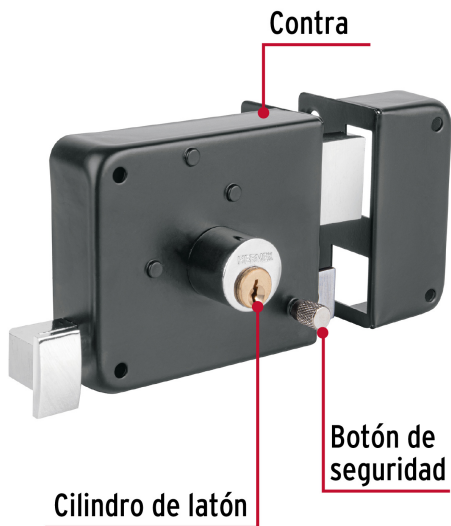

Incluye

Placa de fijación

Plantilla

Imágenes complementarias