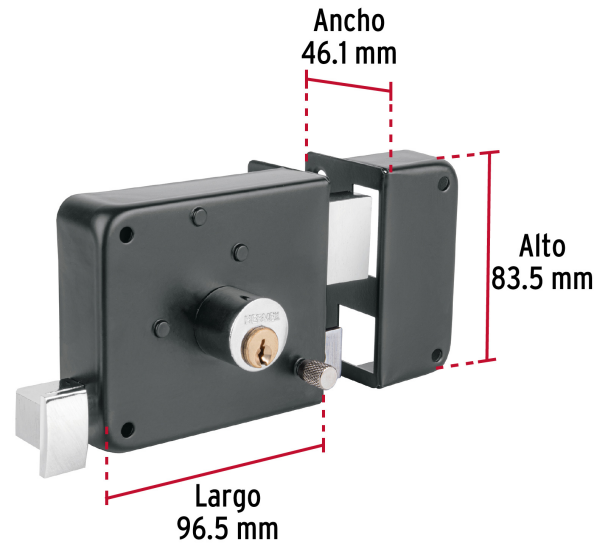

Incluye

Placa de fijación

Plantilla

Imágenes complementarias