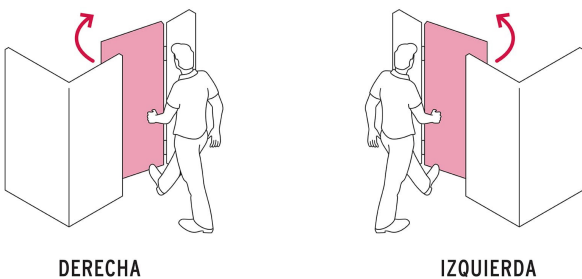

CÓDIGO: 48368 CLAVE: CS-756I

Cerradura sobreponer izq instala-fácil, tradicional, negro

- **Cilindro de latón con 5 pernos**
- Cilindro exterior integrado que facilita su instalación
- Para colocación de puertas metálicas o de madera con espesor hasta de 1-1/2" (38 mm)
- Botón de seguridad

Incluye

2 Llaves tradicionales (Para hacer duplicados utilice la forja Y55)

Tornillos

Incluye

Placa de fijación

Plantilla

Imágenes complementarias

Apertura de las puertas

A las puertas se les denomina derecha o izquierda de acuerdo al lado hacia el cual abren, existen cerraduras para **puertas derechas** y para **puertas izquierdas**, para evitar que la cerradura quede de cabeza.

De sobreponer

Instala fácil:

El cilindro exterior se encuentra ensamblado a la cerradura, lo que permite instalar la cerradura sin realizar ningún ajuste.

Imágenes complementarias

Seguridad Standard

Llave Tradicional