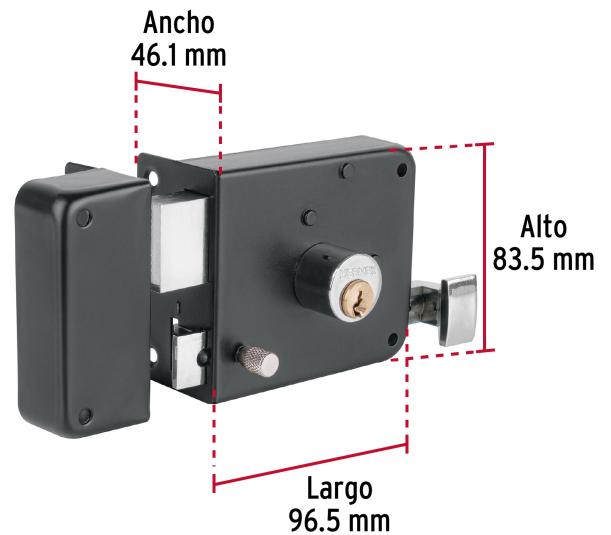

CÓDIGO: 48368 CLAVE: CS-756I

Cerradura sobreponer izq instala-fácil, tradicional, negro

- **Cilindro de latón con 5 pernos**
- Cilindro exterior integrado que facilita su instalación
- Para colocación de puertas metálicas o de madera con espesor hasta de 1-1/2" (38 mm)
- Botón de seguridad

Incluye

2 Llaves tradicionales (Para hacer duplicados utilice la forja Y55)

Tornillos

Incluye

Placa de fijación

Plantilla

Imágenes complementarias

Apertura de las puertas

A las puertas se les denomina derecha o izquierda de acuerdo al lado hacia el cual abren, existen cerraduras para **puertas derechas** y para **puertas izquierdas**, para evitar que la cerradura quede de cabeza.

De sobreponer

Instala fácil:

El cilindro exterior se encuentra ensamblado a la cerradura, lo que permite instalar la cerradura sin realizar ningún ajuste.

Imágenes complementarias

Seguridad Standard

Llave Tradicional