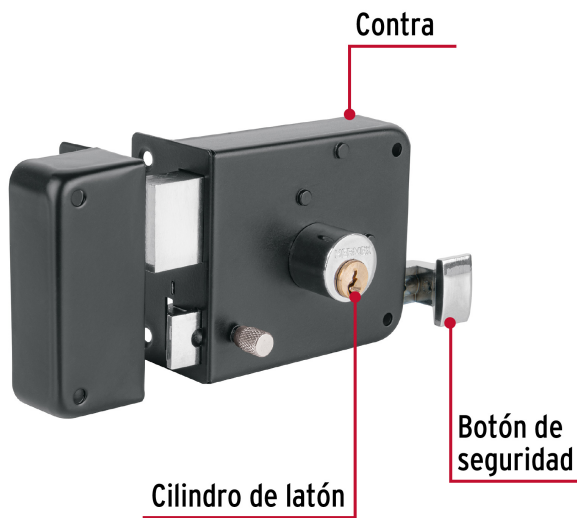

CÓDIGO: 48368 CLAVE: CS-756I

Cerradura sobreponer izq instala-fácil, tradicional, negro

- **Cilindro de latón con 5 pernos**
- Cilindro exterior integrado que facilita su instalación
- Para colocación de puertas metálicas o de madera con espesor hasta de 1-1/2" (38 mm)
- Botón de seguridad

Incluye

2 Llaves tradicionales (Para hacer duplicados utilice la forja Y55)

Tornillos

Incluye

Placa de fijación

Plantilla

Imágenes complementarias

Apertura de las puertas

A las puertas se les denomina derecha o izquierda de acuerdo al lado hacia el cual abren, existen cerraduras para **puertas derechas** y para **puertas izquierdas**, para evitar que la cerradura quede de cabeza.

De sobreponer

Instala fácil:

El cilindro exterior se encuentra ensamblado a la cerradura, lo que permite instalar la cerradura sin realizar ningún ajuste.

Imágenes complementarias

Seguridad Standard

Llave Tradicional