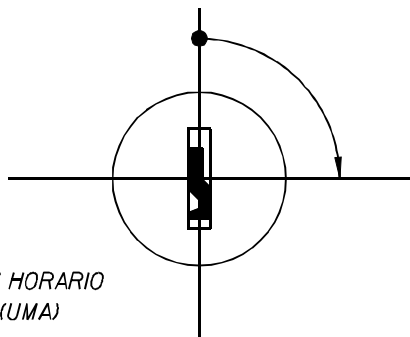

GRAMPO DE FIXACAO

ROTACAO/EXTRACAO

ALOJAMENTO/FIXACAO

ROTACAO : 90° HORARIO  
EXTRACAO : 1 (UMA)