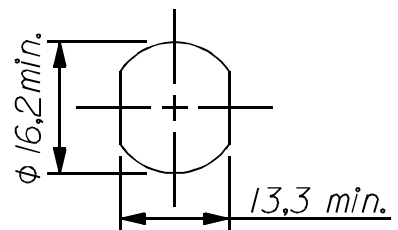

GRAMPO DE FIXACAO

ROTACAO/EXTRACAO

ALOJAMENTO/FIXACAO

ROTACAO : 90° HORARIO  
EXTRACAO : 1 (UMA)