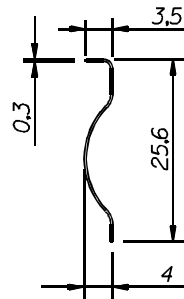

GRAMPO DE FIXACAO

ROTACAO/EXTRACAO

ALOJAMENTO/FIXACAO

ROTACAO : 90° HORARIO  
EXTRACAO : 1 (UMA)