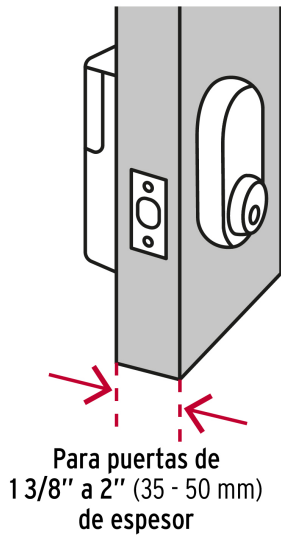

Incluye

Tornillería para su instalación

3 Llaves

Imágenes complementarias