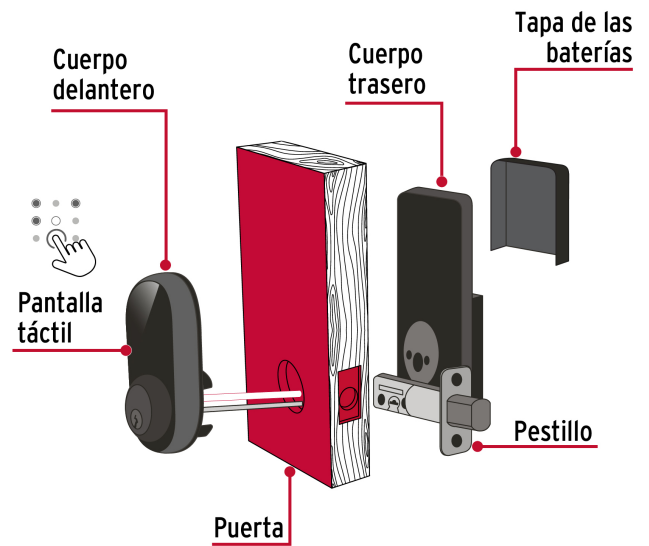

CÓDIGO: 49093 CLAVE: CD-26

Cerrojo Digital tubular color negro, HERMEX

- Teclado digital
- Combinación programable desde 4 hasta 9 dígitos
- Hasta 98 códigos de usuarios
- Para colocación en puertas con espesor de 1 3/8" a 2" (35 a 50 mm)
- Emplea 4 pilas tipo AA de 1.5 V cc. (cada una, no incluidas)

País de origen

Fabricado en China bajo las estrictas especificaciones de GRUPO TRUPER

Incluye

Tornillería para su instalación

3 Llaves

Imágenes complementarias

Imágenes complementarias

EMPAQUE INDIVIDUAL

Peso: 0.84 kg (1.9 lb)

EMPAQUE MASTER

Contiene: 18 piezas

Peso: 15.7 kg (34.6 lb)