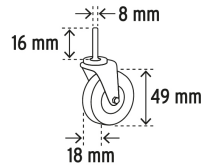

### Especificaciones

Capacidad de carga	150 kg
Largo	91 cm (36")
Ancho	42 cm (16 1/2")
Alto (cama / banco)	38 cm (15")
Medidas de rodajas (Diámetro x ancho)	49 mm x 18 mm
Empaque individual	Caja
Inner	1
Pallet	26

### País de origen

Fabricado en China bajo las estrictas especificaciones de Truper

Imágenes complementarias

Acojinado con relleno de espuma de poliuretano

Estructura metálica resistente y durable

6 Rodajas con balero que giran 360°

Ancho  
42 cm (16 1/2")

Largo  
91 cm (36")

Medidas de rodajas